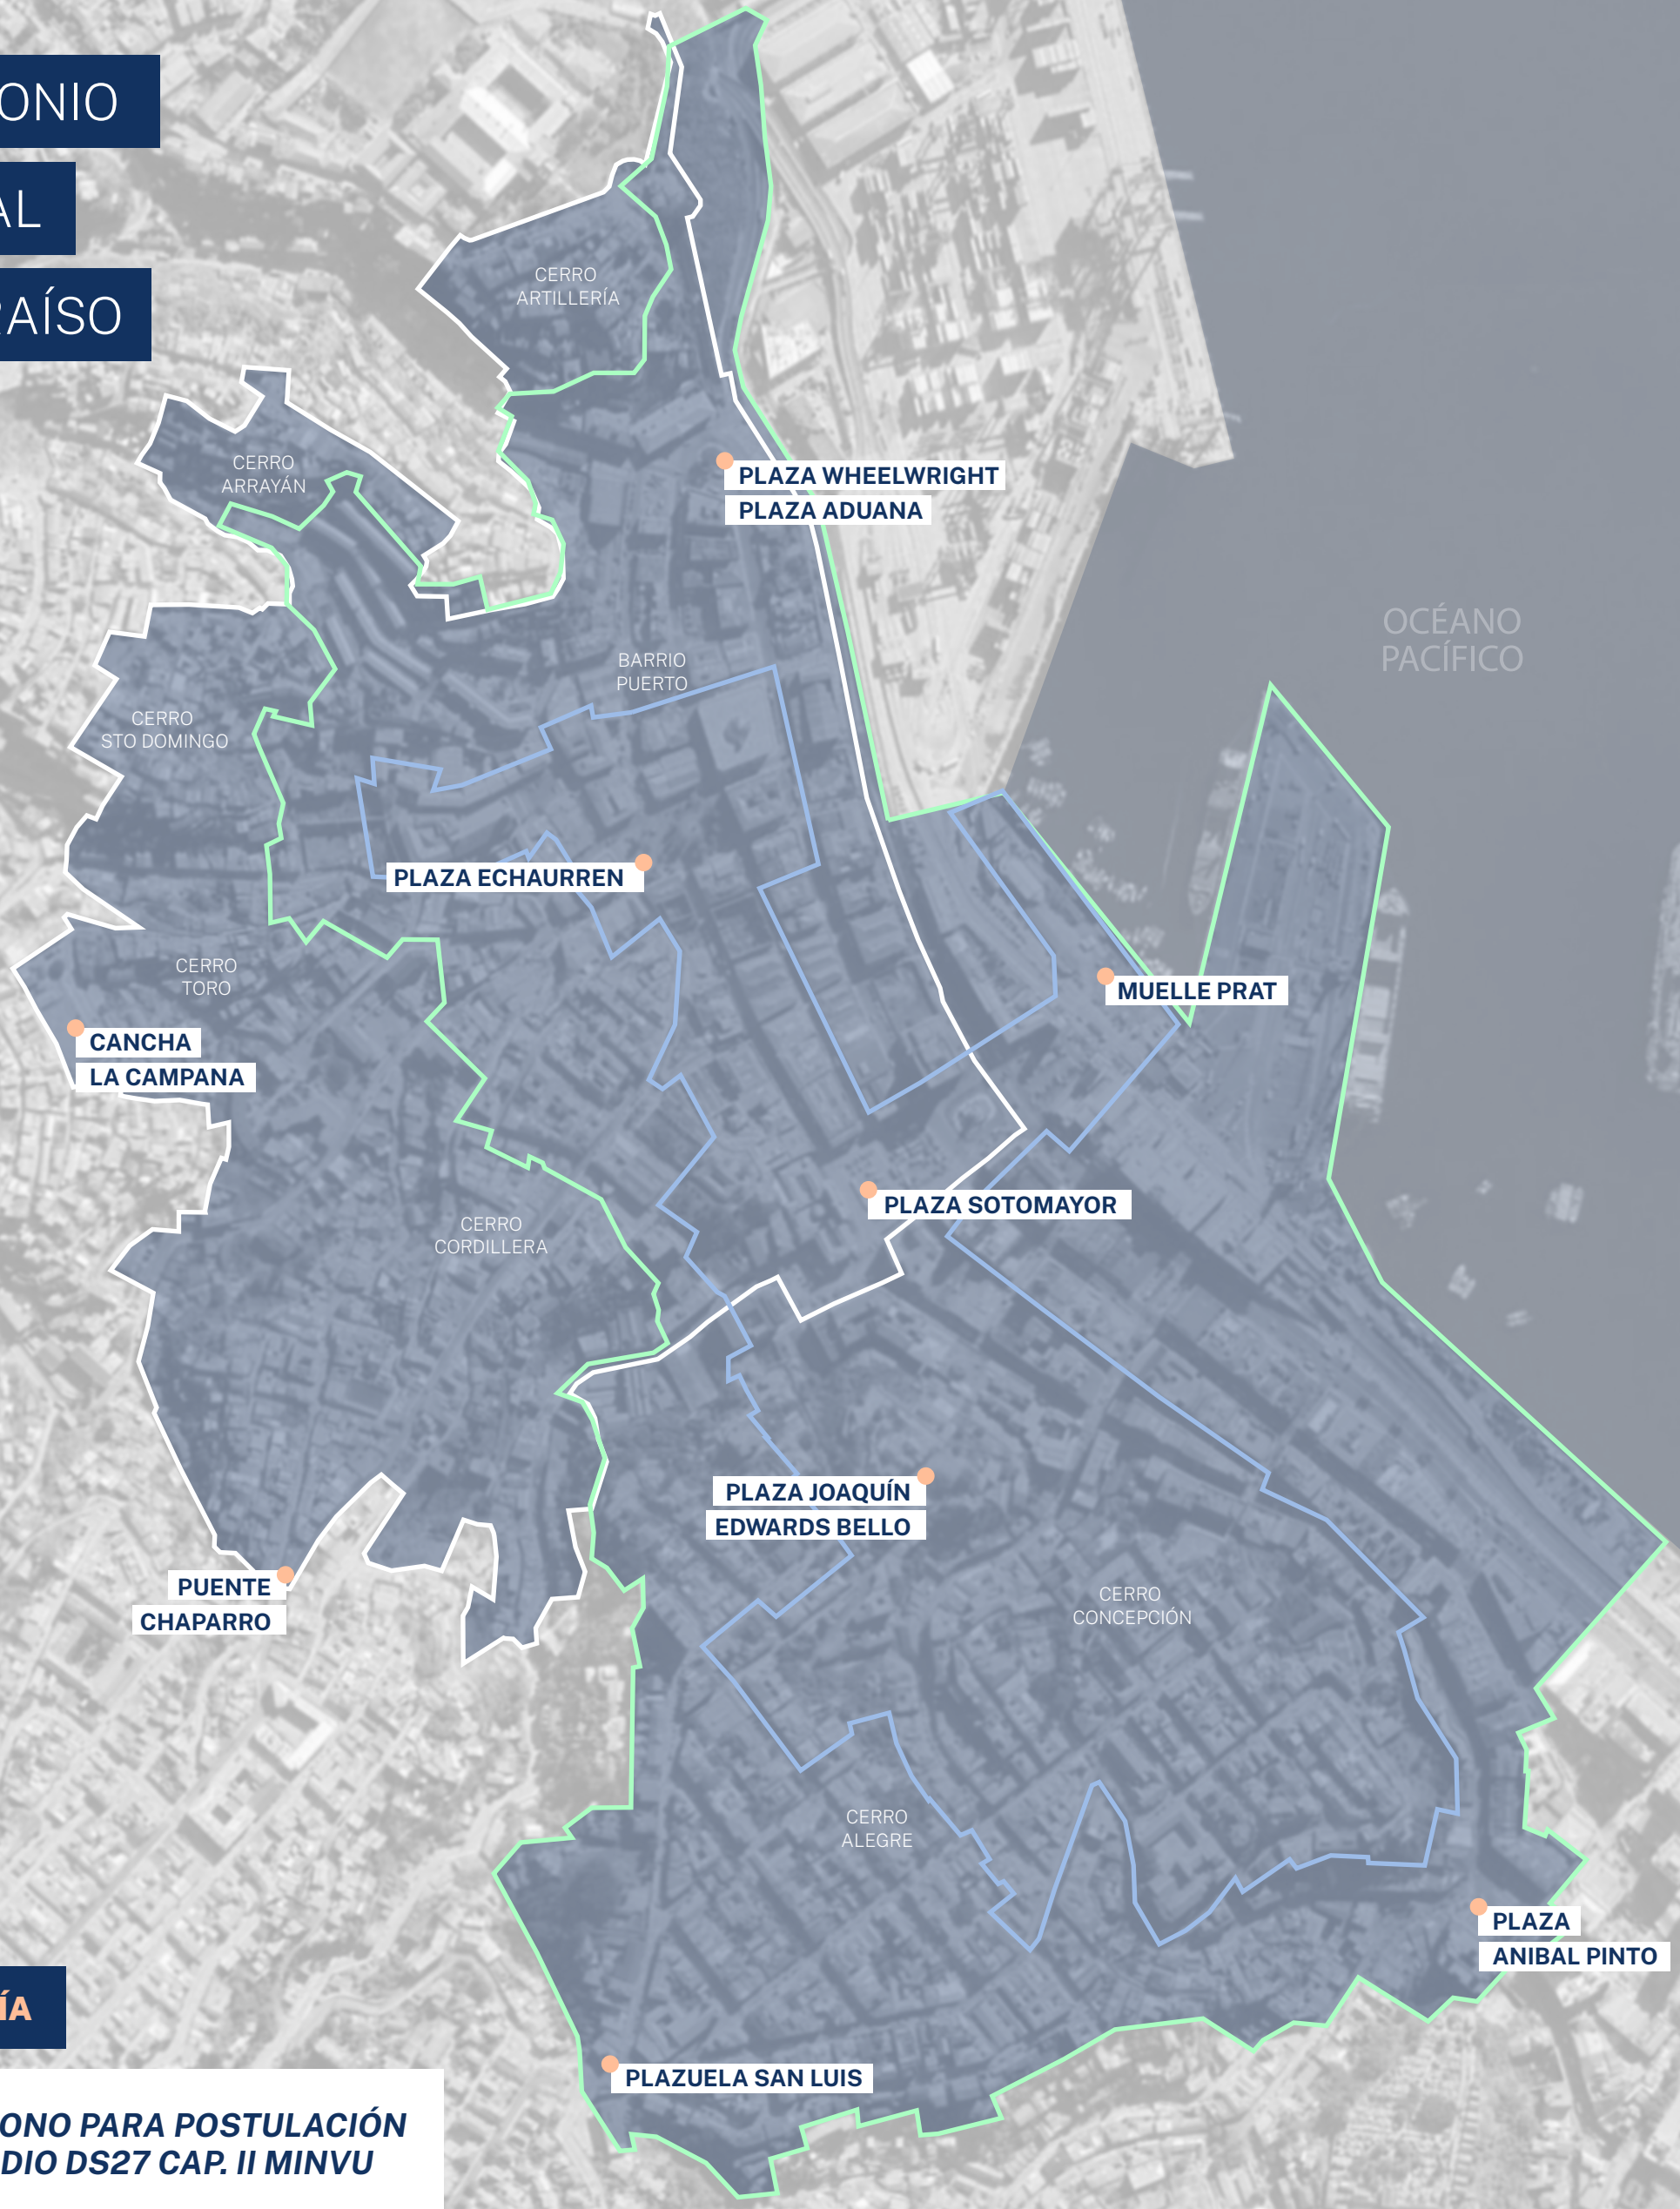

SITIO

PATRIMONIO

MUNDIAL

VALPARAÍSO

SIMBOLOGÍA

 POLÍGONO PARA POSTULACIÓN SUBSIDIO DS27 CAP. II MINVU

 SITIO PATRIMONIO MUNDIAL

 ZONA DE AMORTIGUAMIENTO